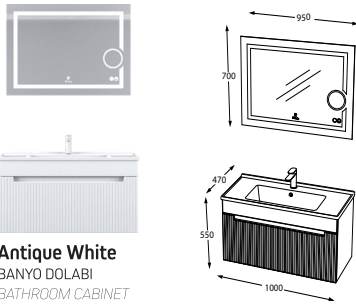

100

Antique White
BANYO DOLABI
BATHROOM CABINET
KOD/CODE CA1.100.103.102

80